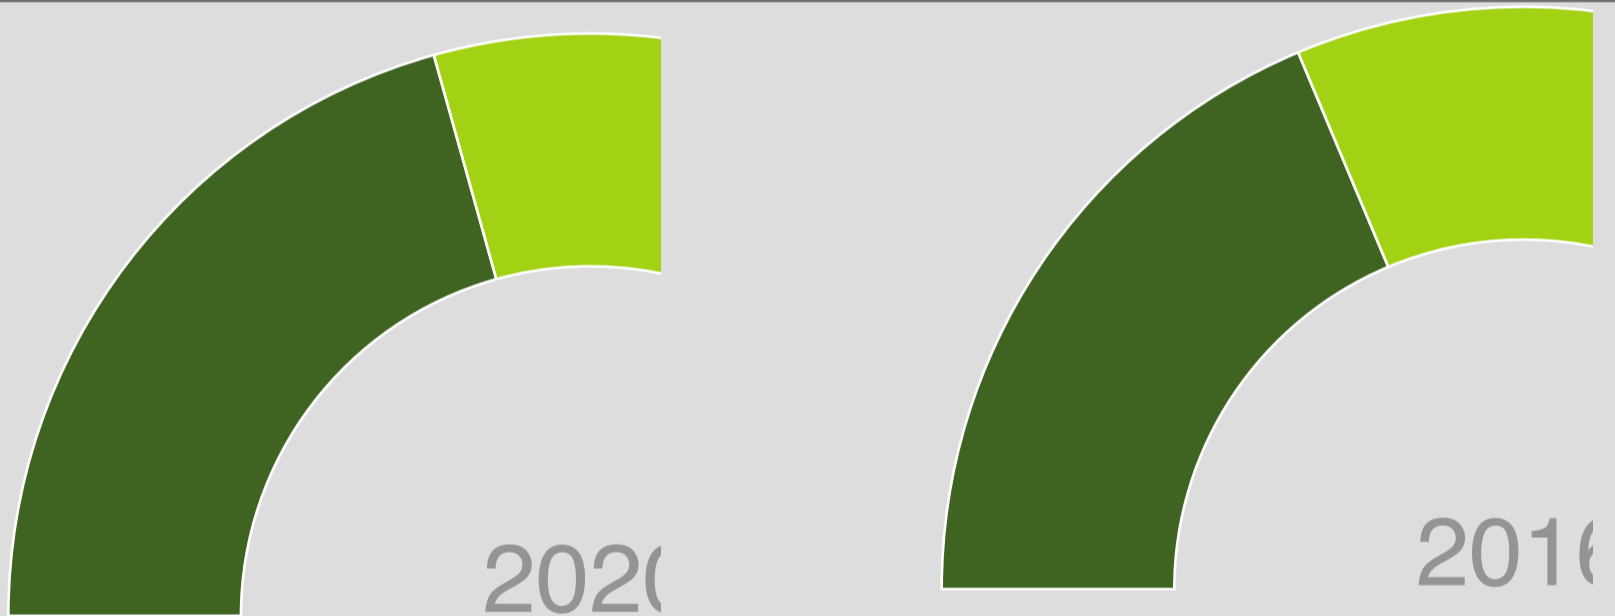

INFORMACIÓN GENERAL

Ámbito Geográfico	C.A. Euskadi
Censo	1.718.318
Porcentaje escrutado	100,00%
Participación	52,86%
Abstención	47,14%

ESCAÑOS - C.A. EUSKADI

ESCAÑOS TOTALES: **75**

● EAJ-PNV
 ● EH Bildu
 ● PODEMOS-IU
 ● PSE-EE/PSOE
 ● PP+Cs
 ● VOX

CANDIDATURAS	VOTOS 2020 (%)	VOTOS 2016 (%)	ESCAÑOS (2020/2016)
EAJ-PNV	349.429 (39,12%)	398.168 (37,60%)	31 / 28
EH BILDU	248.688 (27,84%)	225.172 (21,26%)	22 / 18
PODEMOS-IU	71.759 (8,03%)	157.334 (14,86%)	6 / 11
PSE-EE/PSOE	121.869 (13,64%)	126.420 (11,94%)	10 / 9
PP+CS	60.299 (6,75%)	129.248 (12,20%)	5 / 9
PACMA/ATTKAA	4.865 (0,54%)	8.589 (0,81%)	0 / 0
RECORTES CERO-LV-M	1.295 (0,14%)	2.747 (0,26%)	0 / 0
EB-AZ	2.463 (0,27%)	1.288 (0,12%)	0 / 0